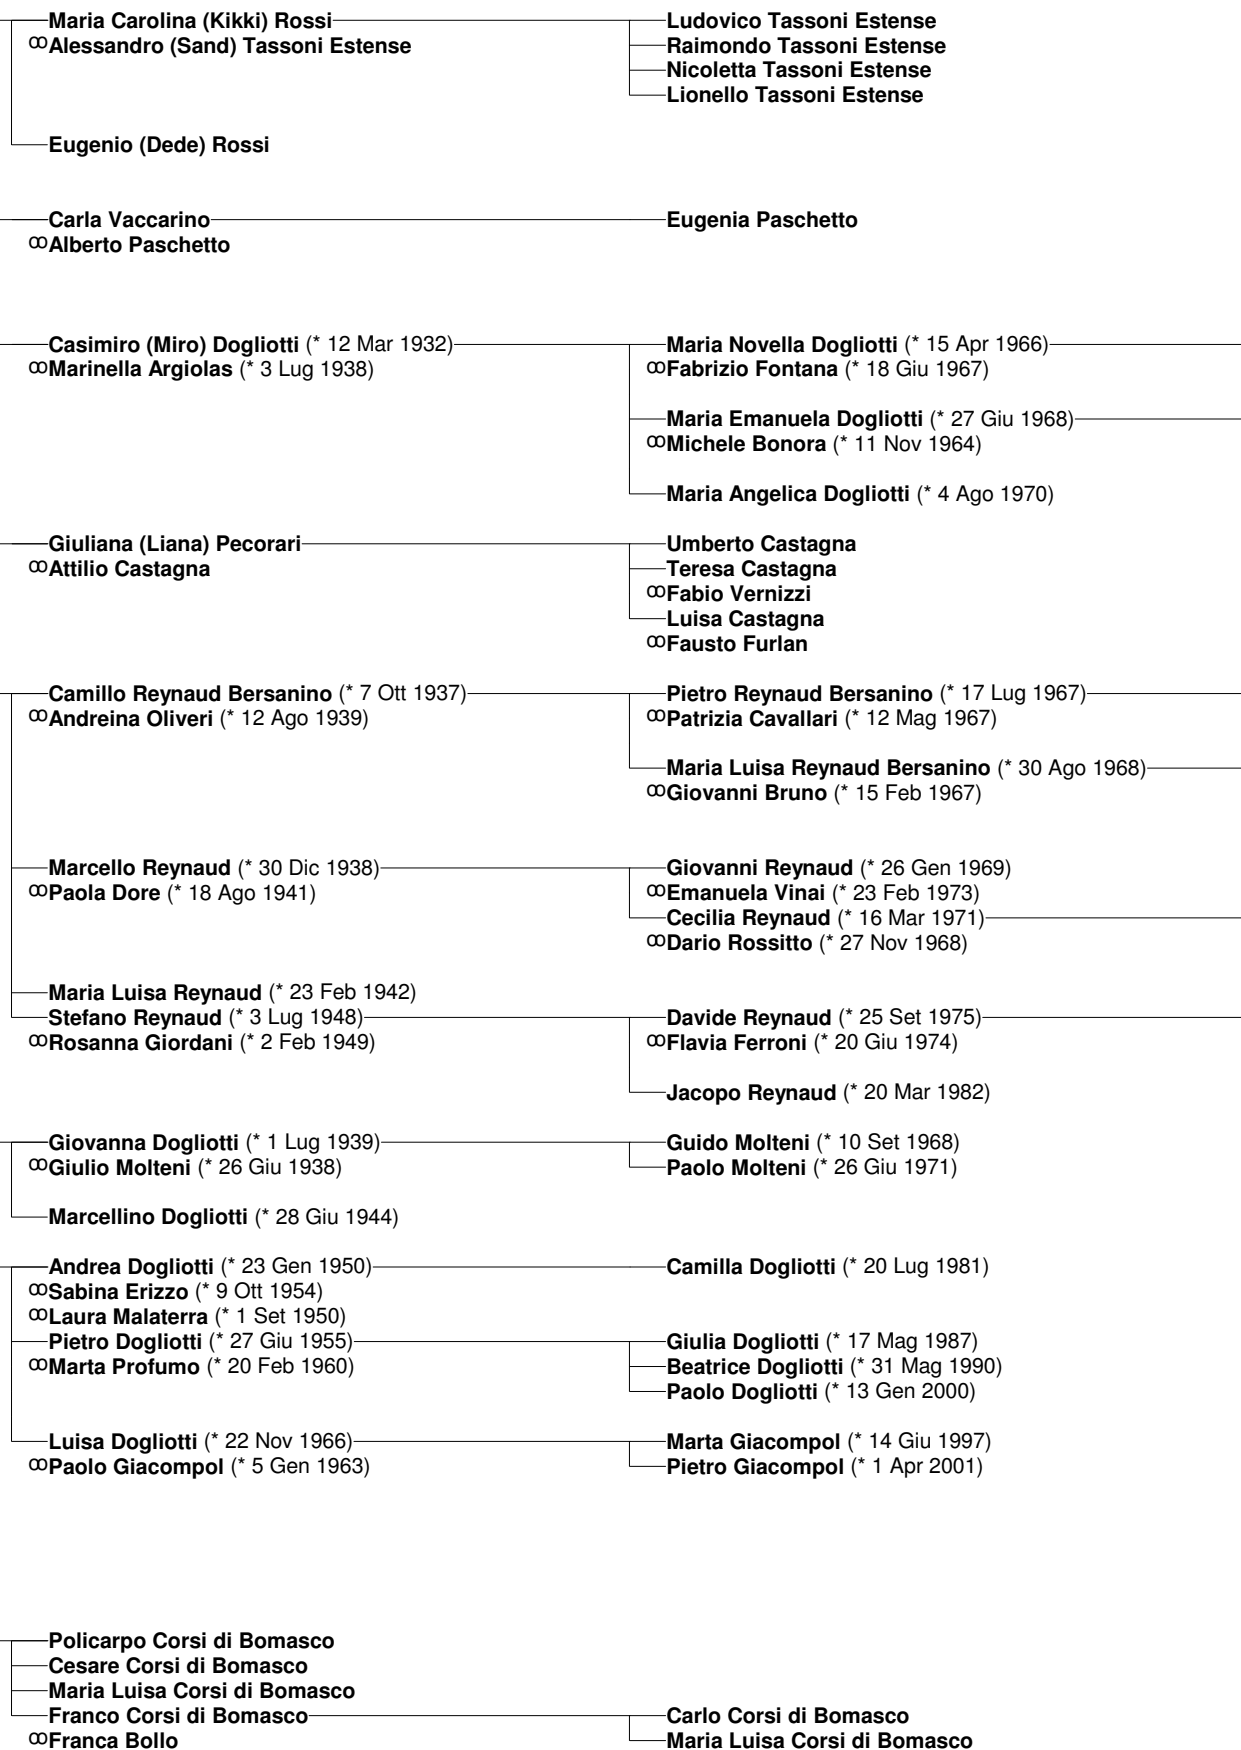

∞ **Carola Gloria**

∞ **Paola Bianchi**

Giuseppe Dogliotti (1 Gen 1823-23 Lug 1904)

∞ **Emma Piacenza** (1833-1908)

Luigia Dogliotti

∞ **Marcellino Olliveri**

— **Tommaso Fontana** (* 26 Nov 2006)
— **Federico Fontana** (* 25 Lug 2009)

— **Ludovica Bonora** (* 15 Nov 2001)
— **Beatrice Bonora** (* 18 Mag 2004)

— **Stefano Reynaud Bersanino** (* 23 Mag 2004)
— **Elisa Reynaud Bersanino** (* 02 Gen 2007)

— **Davide Bruno** (* 13 Gen 2003)
— **Francesco Bruno** (* 14 Set 2004)
— **Emanuela Bruno** (* 30 Giu 2008)